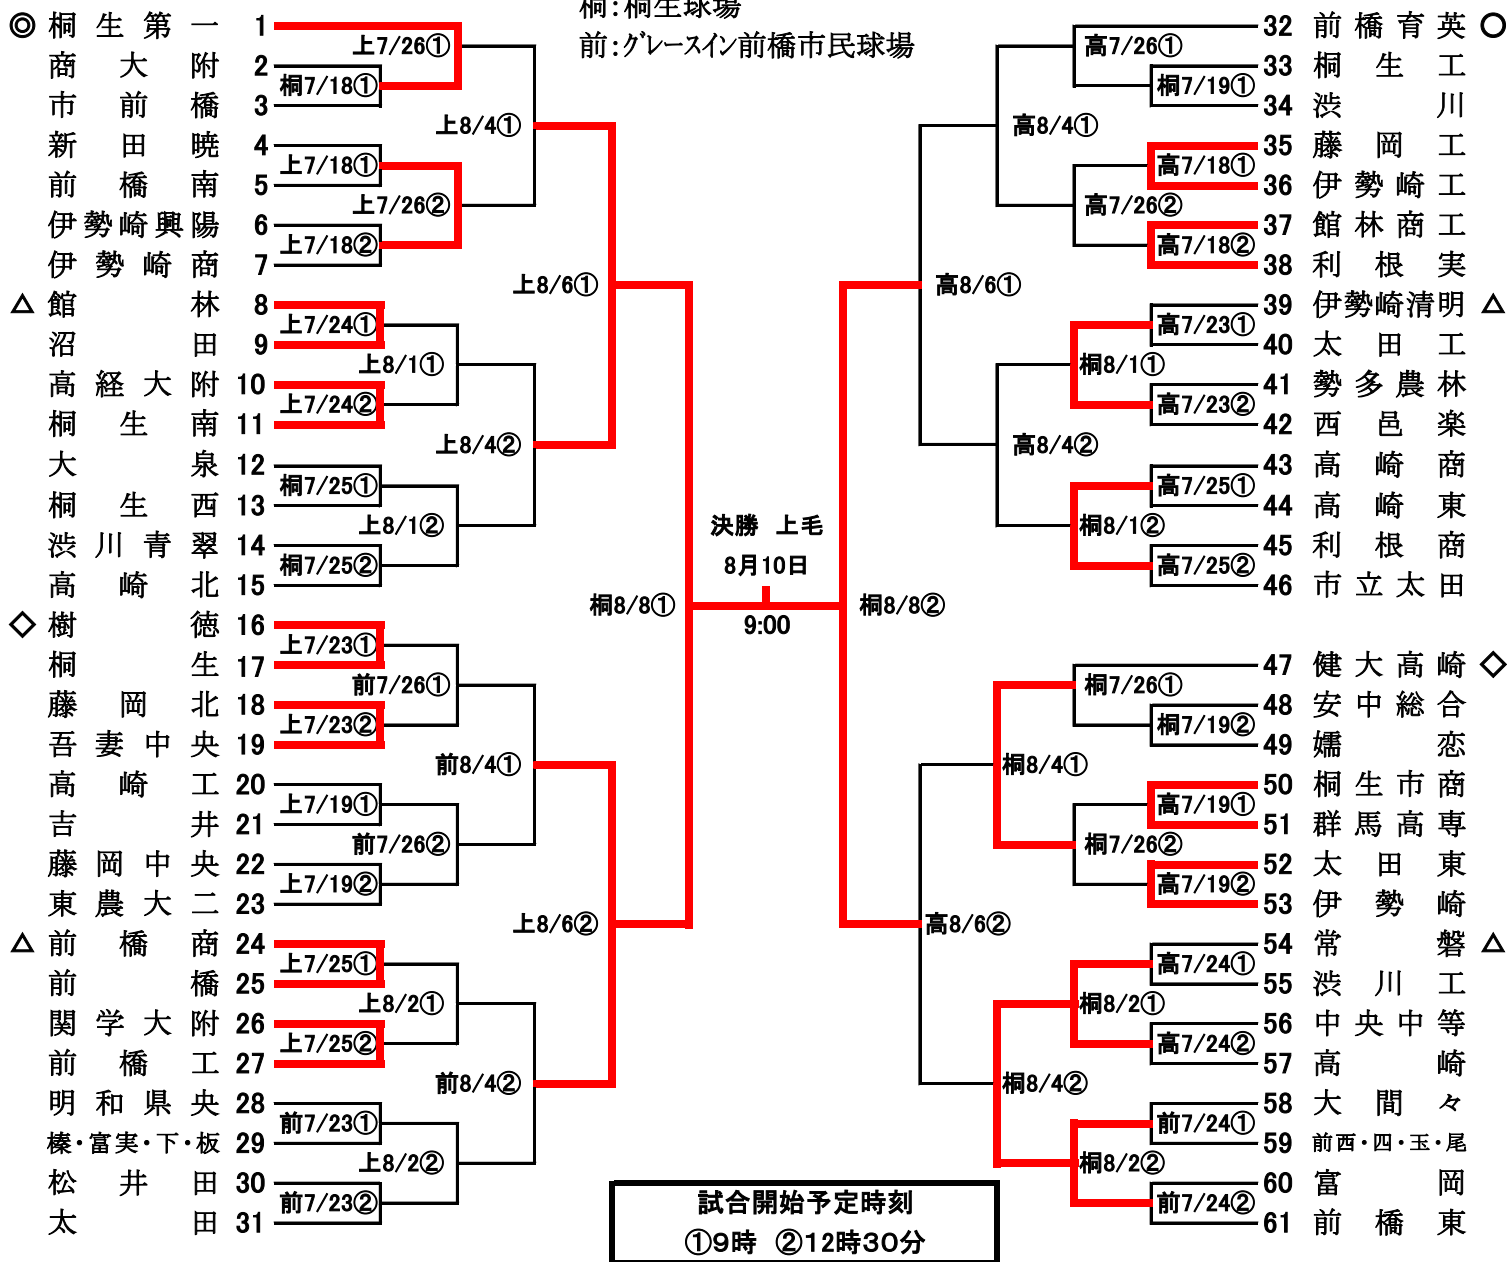

2020年 群馬県高等学校野球大会 中継カード

期日 令和2年7月18日(土)～8月10日(月) (雨天順延)

決勝予備日8/11(火)、12(水)

◎○○△はシード校

太線が中継カード

上:上毛新聞敷島球場

高:高崎城南球場

桐:桐生球場

前:グレースイン前橋市民球場

中継カード・中継球場は雨天順延などで変更の場合があります

中継予定	18	19	23	24	25	26	1	2	4	6	8	10
	土	日	木	金	土	日	土	日	火	木	土	月
上毛新聞敷島球場			○	○	○	○				○		○
高崎城南球場	○	○										
桐生球場							○	○	○		○	

生中継	午前8時45分開始
高校野球 ハイライト	試合当日より10時