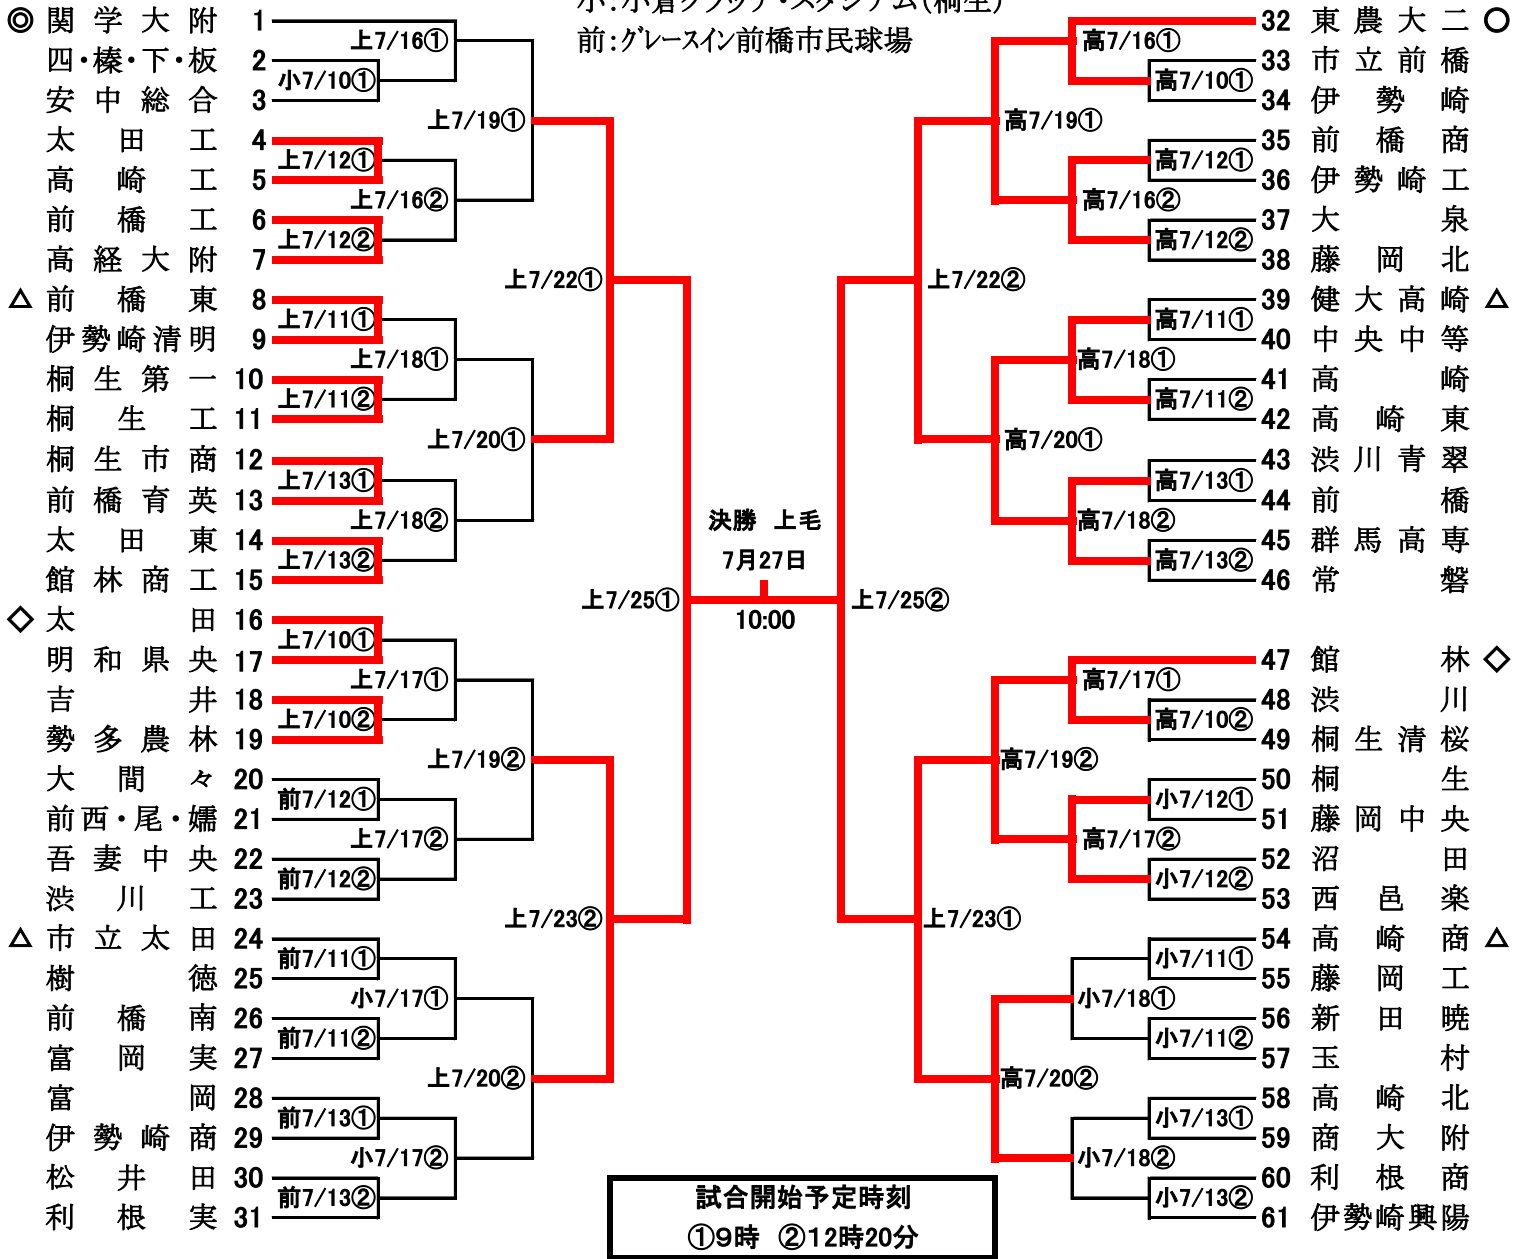

令和3年度 第103回 全国高等学校野球選手権群馬大会組合せ

期日 令和3年7月10日(土)～7月27日(火) (雨天順延)

◎○○◇△はシード校

太線が中継カード

上:上毛新聞敷島球場
 高:高崎城南球場
 小:小倉クラッチ・スタジアム(桐生)
 前:グレースイン前橋市民球場

中継カード・中継球場は雨天順延などで変更の場合があります

中継予定	10	11	12	13	16	17	18	19	20	22	23	25	27
	土	日	月	火	金	土	日	月	火	木	金	日	火
上毛新聞敷島球場	○	○	○	○						○	○	○	○
高崎城南球場					○	○	○	○	○				

○が中継球場

生中継	午前8時45分～
高校野球 ハイライト	試合当日より10時～