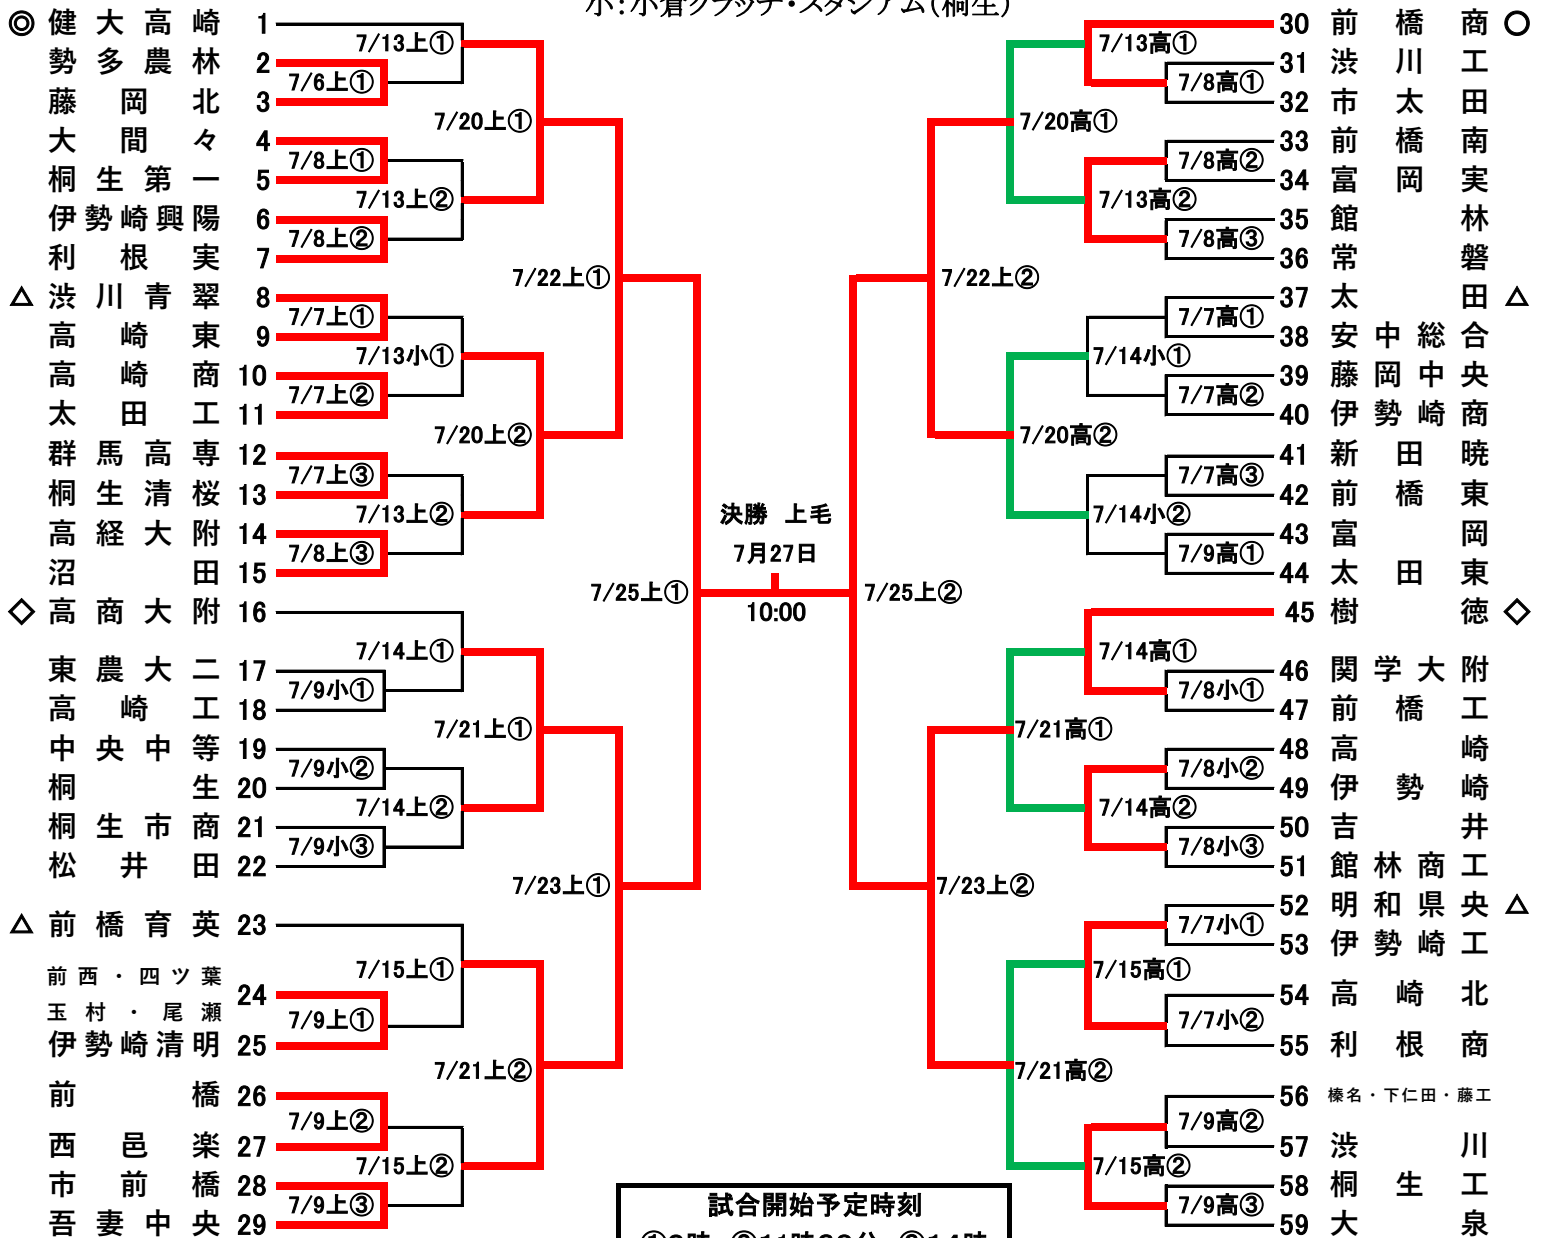

# 令和6年度 第106回 全国高等学校野球選手権群馬大会組合せ

期日 令和6年7月6日(土)～7月27日(土) (雨天順延)

◎○○◇△はシード校

上:上毛新聞敷島球場

高:高崎城南球場

小:小倉クラッチ・スタジアム(桐生)

試合開始予定時刻  
①9時 ②11時30分 ③14時  
6日のみ  
上毛 ①9時30分

— 中継カード  
— GTV2中継カード

中継カード・中継球場は雨天順延などで変更の場合があります

試合数	6	7	8	9	13	14	15	20	21	22	23	25	27
	土	日	月	火	土	日	月	土	日	月	火	木	土
上毛新聞敷島球場	1	3	3	3	2	2	2	2	2	2	2	2	1
高崎城南球場		3	3	3	2	2	2	2	2				
小倉クラッチ・スタジアム		2	3	3	2	2							

生中継	午前8時45分～
高校野球 ハイライト	試合当日より10時～