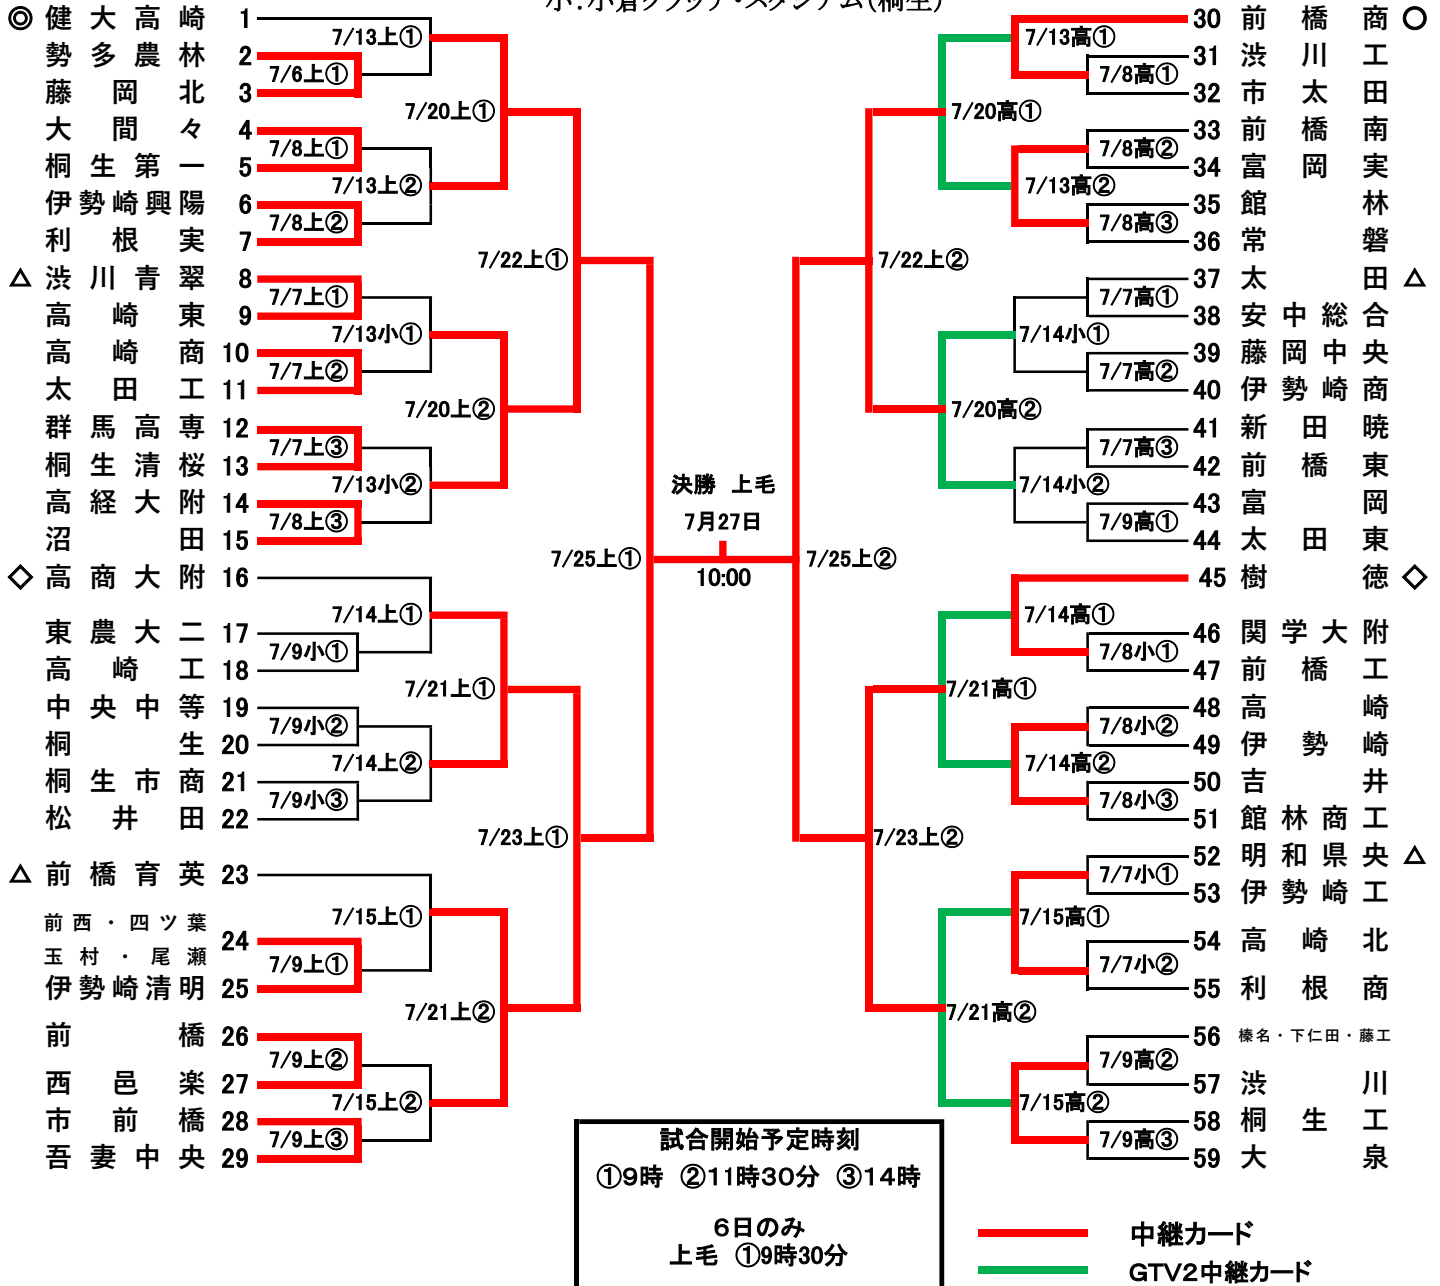

令和6年度 第106回 全国高等学校野球選手権群馬大会組合せ

期日 令和6年7月6日(土)～7月27日(土) (雨天順延)

◎○○◇△はシード校

上:上毛新聞敷島球場

高:高崎城南球場

小:小倉クラッチ・スタジアム(桐生)

中継カード・中継球場は雨天順延などで変更の場合があります

試合数	6	7	8	9	13	14	15	20	21	22	23	25	27
	土	日	月	火	土	日	月	土	日	月	火	木	土
上毛新聞敷島球場	1	3	3	3	2	2	2	2	2	2	2	2	1
高崎城南球場		3	3	3	2	2	2	2	2				
小倉クラッチ・スタジアム		2	3	3	2	2							

生中継	午前8時45分～
高校野球 ハイライト	試合当日より10時～