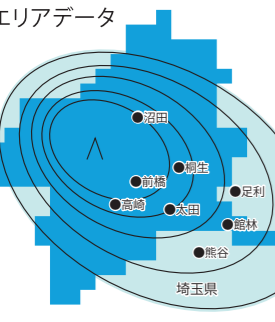

復讐カレン

NEW 3月30日(日) スタート!

毎週日曜 12:00~12:55

流星花園 Miss Lady Garden 花より男子

公営競技

伊勢崎オート

中継 27(木) 16:00~17:00

前橋パルク

中継 30(日) 16:15~17:00

イベントの企画運営・司会派遣・ライブ配信は 群馬テレビ企画室へ!

平日 10:00~18:00 相談依頼

TEL 027-219-0006

デジタル3ch 送信所1 中継局29 (JOML-DTV)

視聴可能世帯数は アンテナ・CATV合わせ県内外で **272万世帯**

群馬テレビは下記のサービスでも視聴可能です。

県名	施設名	2022年4月1日現在
群馬県	スカパーJSAT/KDDI/ジェイコム埼玉・東日本/光ネット	
群馬県	嬬恋ケーブルビジョン/株式会社アイキャスト	
群馬県	ジェイコム埼玉・東日本/行田ケーブルテレビ/東松山ケーブルテレビ/ゆずの里ケーブルテレビ/入間ケーブルテレビ/本庄ケーブルテレビ/KDDI	
栃木県	ケーブルテレビ/わたらせテレビ/佐野ケーブルテレビ	
茨城県	古河ケーブルテレビ	
東京都	豊島ケーブルネットワーク	

※詳細は各CATVにお問い合わせください。

番組ネット局

「ダイアンのガチで!ごめんやす」11局ネット放送中

テレビ/とちぎテレビ/チアテレバット/TOKYO MX KBS京都/三重テレビ/サテレビ/さくらんぼテレビ/スターキャット/ケーブルネットワーク/静岡放送

「按に追る」とちぎテレビ/サンテレビ/三郷テレビ

「saunominen ウッなと」とちぎテレビ/TOKYO MX

ポチと野テレビ 群馬テレビ

https://www.gtv.co.jp/ 発行: 編成部

群馬テレビ 番組表 2025 3

3月1日(土) 放送スタート 全4回 毎週土曜 7時

なぜココに?

よしみち 温泉

旅はズレてこそ面白い!

AKBの中でも 大の温泉好きとして 知られる正鏘真優と 温泉ソムリエの資格を持つ川村エミコが 群馬県の温泉を巡る!

民放公式テレビホール TVer

Main time table grid showing program schedules for days of the week (月, 火, 水, 木, 金, 土, 日) and time slots (50, 55, 00, 05, 10, 15, 20, 25, 30, 35, 40, 45, 50, 55). Includes major programs like 'ひるポチッ!', 'NEWS Just 6', 'news eye 8', 'あまごころ', 'カラオケチャンネル', 'SUBARUISM', and 'ピリヤニ'.