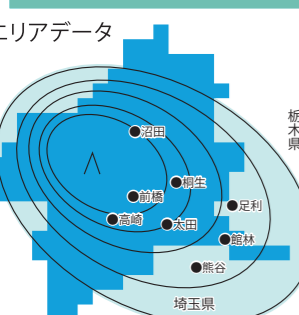

スタート! 毎週金曜日

夜逃げ屋本舗

4月11日 23:30~24:00

スタート! 毎週金曜日

前橋ウィッチーズ

公営競技 伊勢崎オート

中継 7(月) 20:00~21:00
中継 16(水) 20:00~21:00

イベントの企画運営・司会派遣・ライブ配信は 群馬テレビ企画室へ!

平日 10:00~18:00 ご相談 依頼

TEL 027-219-0006

デジタル3ch
送信所1 中継局29 (JOML-DTV)

視聴可能世帯数はアンテナ・CATV合わせ県内外で **272万世帯**

群馬テレビは下記のサービスでも視聴可能です。

県名	施設名	2022年4月1日現在
群馬県	スカパーJSAT/KDDI/ジェイコム埼玉・東日本/光ネット	
	嬌恋ケーブルビジョン/株式会社アイキャスト	
	ジェイコム埼玉・東日本/行田ケーブルテレビ/	
埼玉県	東松山ケーブルテレビ/ゆずの里ケーブルテレビ/	
	入間ケーブルテレビ/本庄ケーブルテレビ/KDDI	
栃木県	ケーブルテレビ/わたらせテレビ/佐野ケーブルテレビ	
茨城県	古河ケーブルテレビ	
東京都	豊島ケーブルネットワーク	

※詳細は各CATVにお問い合わせください。

番組ネット局

「ダイアンのガテで/ごめんやす」13局ネット放送中

北海道テレビ/さくらぼテレビ/TOKYO MX
とちぎテレビ/テレビ玉/チバテレビ/vkr/富山テレビ
三重テレビ/BKBS/京都/サンテレビ/FRK B 毎日放送
スターキャスト/ケーブルネットワーク

「控に迫る」とちぎテレビ/サンテレビ/三重テレビ
「saunominen サウナ明」とちぎテレビ/TOKYO MX