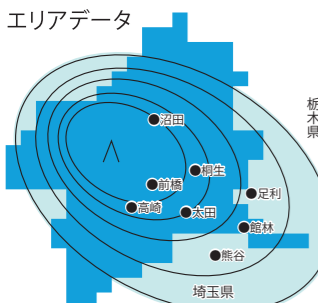

新番組

2月25日(火) スタート! 20:30~21:00

月曜~金曜

**千金難逃**  
~姫は離縁請負人~

© Hangzhou Chuanying Culture Media Co., Ltd., BEIJING IQIYI SCIENCE & TECHNOLOGY CO., LTD. All rights reserved.

公営競技 **伊勢崎オート** 中継 15(土) 16:00 ~ 17:00

イベントの企画運営・司会派遣・ライブ配信は  
群馬テレビ事業部へ!

平日 10:00~18:00 ご相談 依頼

TEL 027-219-0006

**デジタル3ch**

送信所1 中継局29 (JOML-DTV)

視聴可能世帯数はアンテナ・CATV合わせ県内外で **272万世帯**

群馬テレビは下記のサービスでも **視聴可能** です。

県名	施設名	2022年4月1日現在
群馬県	スカパーJSAT/KDDI/ジェイコム埼玉・東日本/光ネット	
	嬢恋ケーブルビジョン/株式会社アイキャスト	
埼玉県	ジェイコム埼玉・東日本/行田ケーブルテレビ/東松山ケーブルテレビ/ゆずの里ケーブルテレビ/入間ケーブルテレビ/本庄ケーブルテレビ/KDDI	
栃木県	ケーブルテレビ/わたらせテレビ/佐野ケーブルテレビ	
茨城県	古河ケーブルテレビ	
東京都	豊島ケーブルネットワーク	

※詳細は各CATVにお問い合わせください。

番組ネット局

「タイアンのガチで!ごめんやす」11局ネット放送中

テレビ玉ノ上/とちぎテレビ/チバテレビ/TVk/TOKYO MX/BS5 京都/三重テレビ/サッテレビ/さくらんぼテレビ/スターキャット/ケーブルネットワーク/静岡放送

「猿に追る」とちぎテレビ/サンテレビ/三重テレビ

「saunominen サウナと娘」とちぎテレビ/TOKYO MX

群馬と群馬テレビ **群馬テレビ**