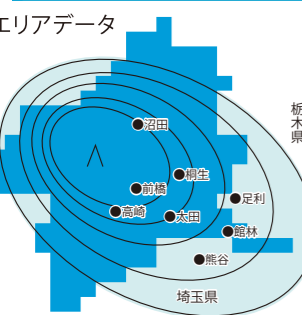

NEW 8月16日(水) スタート!
 月~金 13:00 ~ 13:30
ザ・美容室
 ©東海テレビ

公営競技 **RACE**

伊勢崎オート

13(日) 24:00 ~ 24:30 展望
 14(月) 19:00 ~ 21:00 中継
 23:00 ~ 23:30 展望
 15(火) 19:00 ~ 21:00 中継
 20(日) 23:00 ~ 23:30 展望
 21(月) 20:00 ~ 21:00 中継

相生ボート

第69回ボートレースメモリアル優勝戦
 27(日) 17:00 ~ 17:55 中継

GTV プレミアム

視聴方法 群馬テレビをご視聴中
 リモコンの「選局」「チャンネル」**3**を押すことで
 または **3** を押すことで
GTV プレミアム を視聴することができます

群馬の暮らしに役立つアプリ **MIRUN** 今すぐ無料でダウンロード

県内ニュースやグルメ・お出かけなど地域の話題を配信!

イベントの企画運営・司会派遣・ライブ配信は 群馬テレビ事業部へ!

平日 10:00~18:00 にご相談ください
 TEL 027-219-0006

デジタル3ch
 送信所1 中継局29
 (JOML-DTV)

視聴可能世帯数は
 アンテナ・CATV合わせ県内外で
272万帯

群馬テレビは下記のサービスでも視聴可能です。

県名	放送局名	2022年4月1日現在
群馬県	スカパーJSAT/KDDI/ジェイコム埼玉・東日本/光ネット/鎌倉ケーブルテレビジョン/株式会社アイキャスト	
埼玉県	ジェイコム埼玉・東日本/行田ケーブルテレビ/東松山ケーブルテレビ/ゆずの里ケーブルテレビ/入間ケーブルテレビ/本庄ケーブルテレビ/KDDI	
栃木県	ケーブルテレビ/わたらせテレビ/佐野ケーブルテレビ	
茨城県	古河ケーブルテレビ	
東京都	豊島ケーブルネットワーク	

Main TV schedule table with columns for days of the week (月, 火, 水, 木, 金, 土, 日) and time slots (5C, 6C, 7B, 8B, 9C, 10C, 11C, 12特B, 13特B, 14B, 15B, 16B, 17B, 18A, 19A, 20A, 21A, 22A, 23特B, 24B, 25C). Includes program titles like 'お天気マップ', 'ポチッと生活情報', 'ひるポチッ!', 'news eye 8', 'カラオケチャンネル', 'SUBARUISM', '日本のチカラ', 'サタデーJUST', 'サンデーJUST', 'ポピン'ポチッとくん', 'おはよう!', 'おはよう! 1×8いこうよ!', 'The Hit', '枝に迫る', 'おぎやはぎのハピキャン', 'ポリミヤ', 'フレリア', '魔王学院の不適格者II'.